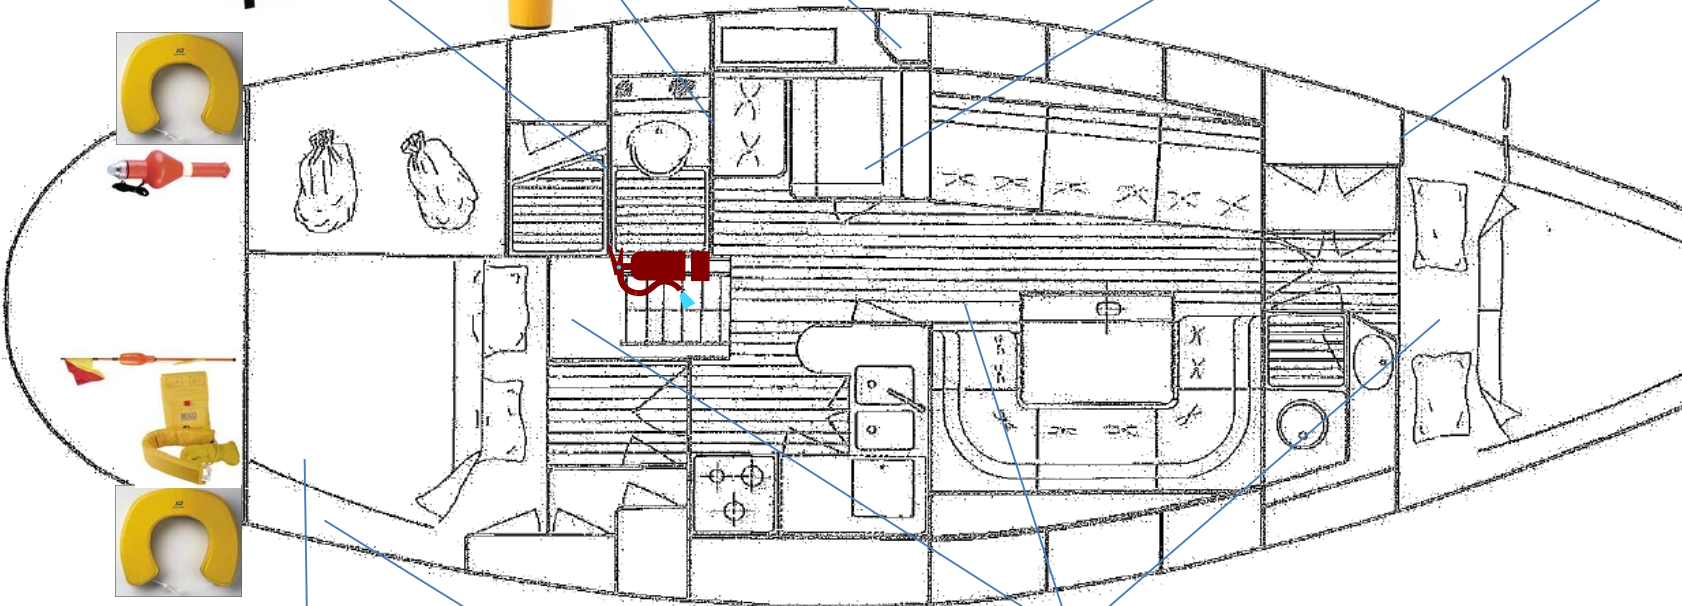

Veiligheidsplan White Witch *in blue*

Douche
Zwemvesten &
reddinglijnen
bemanning

Achter kaartentafel
EPIRB
Veiligheidsplan

AIS aan met VHF switch
Actieve radarreflector
Rode knop = Aan/Uit
Groene knop = Alarm Aan/Uit

Kastje onder kaartentafel/lade

Onderin hangkast
Zwemvesten & reddinglijnen
voor gasten

Bakskist Stuurboord

Achterste kastje
naast bed

Vluchtluiken

White Witch in blue

Callsign	PH7043
MMSI	244620862
ATIS	9244087043
Hoogte	19 m
Diepte	1,95 m
Lengte	12,7 m
Breedte	4,1 m